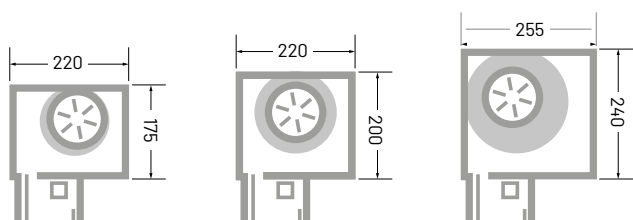

## DIMENSIONI DEI CASSONETTI

Per ogni tipo di ispezione (RA, RU, RI) sono disponibili tre dimensioni di cassonetti, che permettono la realizzazione di diverse tipologie di aperture.

Tipo	Altezza max. avvolgibile con cassonetto (mm)	
	RS 41 SW	RS 37 SW
175 x 220	1360	1760
200 x 220	2165	2600
240 x 255	3315	3500

## DATI TECNICI DEL MANTO AVVOLGIBILE

	RS 41 SW	RS 37 SW
Larghezza max. manto	2900 mm	2400 mm
Altezza max. manto	3500 mm	3500 mm
Superficie max. manto	7 m <sup>2</sup>	7 m <sup>2</sup>
Peso (kg/m <sup>2</sup> )	3,7 kg	3,0 kg
Guarnizione nel terminale	nera	nera