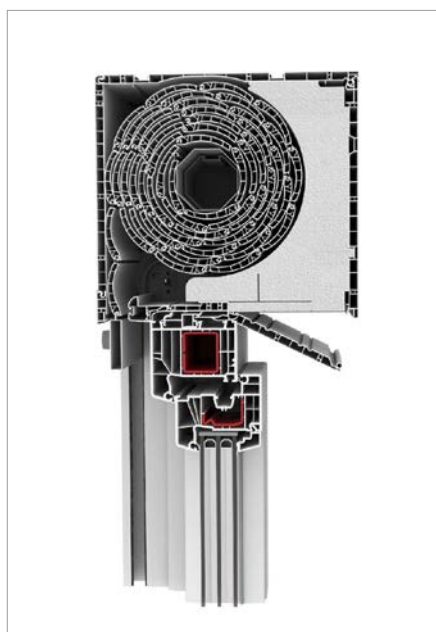

### SISTEMI DI CASSONETTI MONOBLOCCO PER AVVOLGIBILI

**Ispezione interna RI**

**Ispezione inferiore RU**  
consente l'intonacatura sia all'interno  
che all'esterno

**Ispezione esterna RA**  
consente l'intonacatura sia all'interno  
che all'esterno