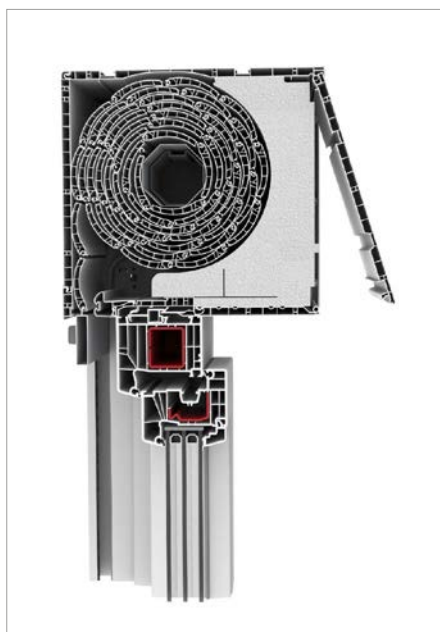

SISTEMI DI CASSONETTI MONOBLOCCO PER AVVOLGIBILI

Ispezione interna RI