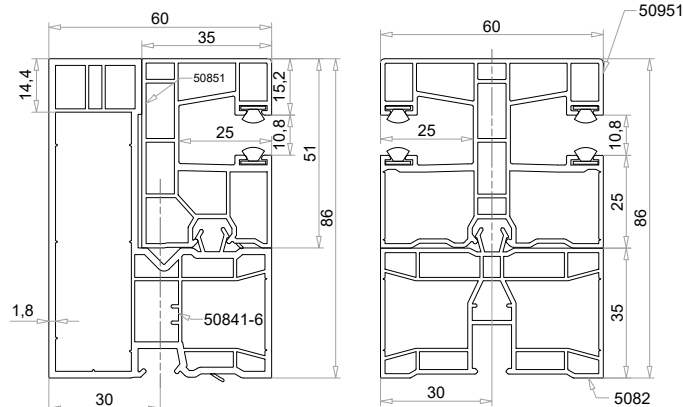

## DIMENSIONI DEI CASSONETTI

Per ogni tipo di ispezione (RA, RU, RI) sono disponibili tre dimensioni di cassonetti, che permettono la realizzazione di diverse tipologie di aperture.

Tipo	Altezza max. avvolgibile con cassonetto (mm)	
	RS 41 SW	RS 37 SW
175 x 220	1360	1760
200 x 220	2165	2600
240 x 255	3315	3500

## DATI TECNICI DEL MANTO AVVOLGIBILE

	RS 41 SW	RS 37 SW
Larghezza max. manto	2900 mm	2400 mm
Altezza max. manto	3500 mm	3500 mm
Superficie max. manto	7 m <sup>2</sup>	7 m <sup>2</sup>
Peso (kg/m <sup>2</sup> )	3,7 kg	3,0 kg
Guarnizione nel terminale	nera	nera