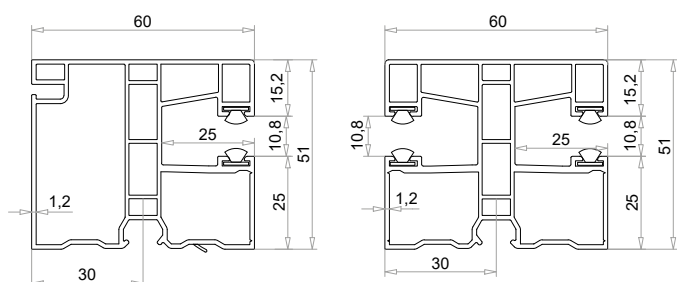

## DIMENSIONI DEI CASSONETTI

Per ogni tipo di ispezione (RA, RU, RI) sono disponibili tre dimensioni di cassonetti, che permettono la realizzazione di diverse tipologie di aperture.

Tipo	Altezza max. avvolgibile con cassonetto (mm)	
	RS 41 SW	RS 37 SW
175 x 220	1360	1760
200 x 220	2165	2600
240 x 255	3315	3500

## DATI TECNICI DEL MANTO AVVOLGIBILE

	RS 41 SW	RS 37 SW
Larghezza max. manto	2900 mm	2400 mm
Altezza max. manto	3500 mm	3500 mm
Superficie max. manto	7 m <sup>2</sup>	7 m <sup>2</sup>
Peso (kg/m <sup>2</sup> )	3,7 kg	3,0 kg
Guarnizione nel terminale	nera	nera