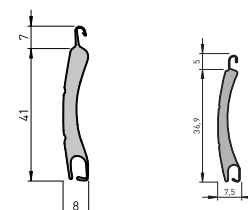

## DIMENSIONI DEI CASSONETTI

Per ogni tipo di ispezione (RA, RU, RI) sono disponibili tre dimensioni di cassonetti, che permettono la realizzazione di diverse tipologie di aperture.

Tipo	Altezza max. avvolgibile con cassonetto (mm)	
	RS 41 SW	RS 37 SW
175 x 220	1360	1760
200 x 220	2165	2600
240 x 255	3315	3500

## LISTELLI PER INTONACO

Profili in alluminio da 24 mm o 50 mm, dedicati alle ispezioni RA, RU e RI.

Profilo in plastica da 20 mm disponibile solo in colore bianco, per versioni RA e RU.

Alluminio 24 mm | 5452  
listello per intonaco esterno

Alluminio 50 mm | 5451  
listello per intonaco esterno

40x20 | 71040020  
listello per intonaco interno

## DATI TECNICI DEL MANTO AVVOLGIBILE

	RS 41 SW	RS 37 SW
Larghezza max. manto	2900 mm	2400 mm
Altezza max. manto	3500 mm	3500 mm
Superficie max. manto	7 m <sup>2</sup>	7 m <sup>2</sup>
Peso (kg/m <sup>2</sup> )	3,7 kg	3,0 kg
Guarnizione nel terminale	nera	nera